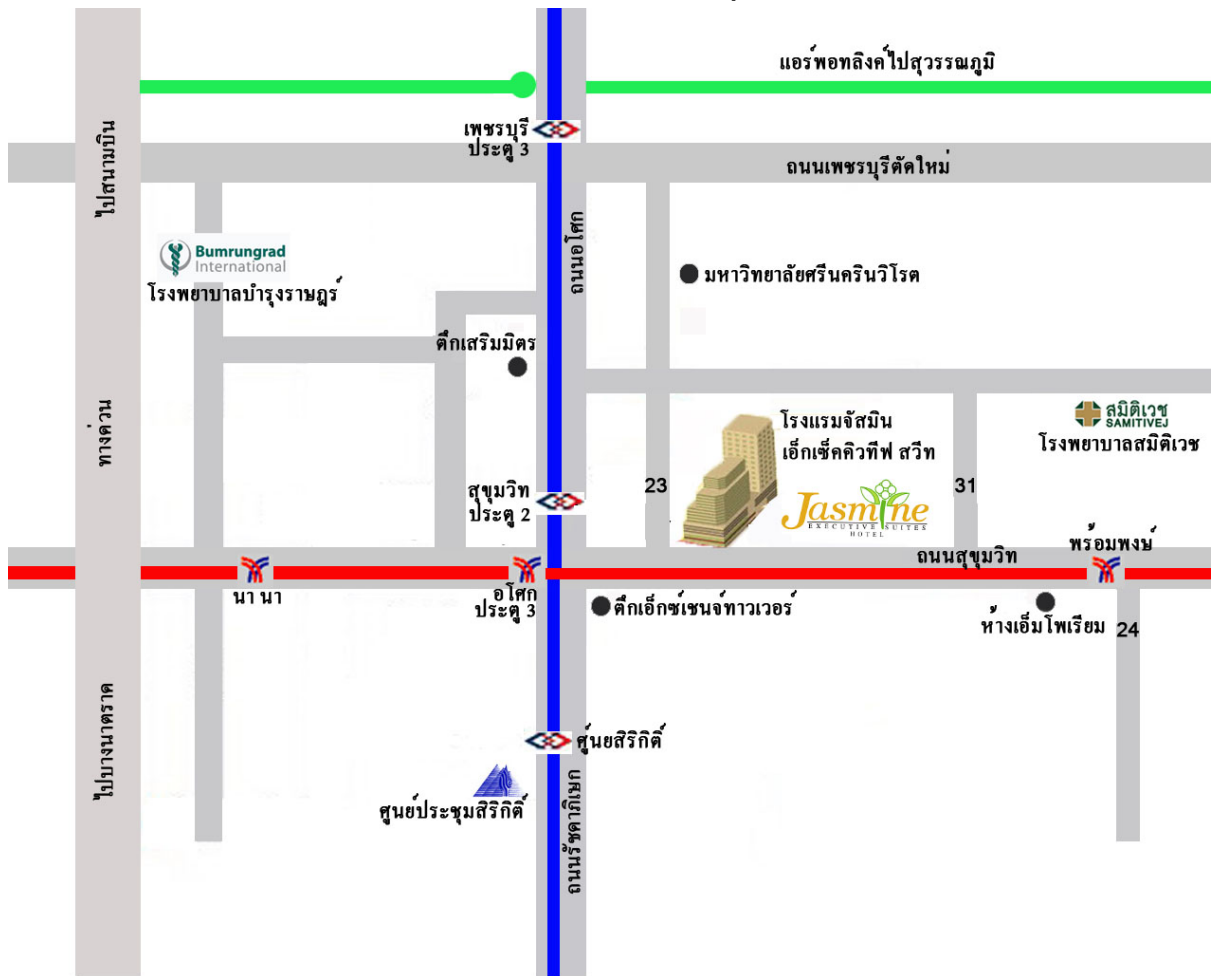

แผนที่ สถานที่ประชุม

โรงแรมจัสมิน เอ็กเซคคิวทีฟ สวีท

2 ซอยประสานมิตร (สุขุมวิท 23), ถนนสุขุมวิท, แขวงคลองเตยเหนือ, เขตวัฒนา กรุงเทพฯ 10110
โทร : (02) 204-5885, (02) 204-5888 แฟกซ์ : (02) 204-5858 อีเมล : sales@jasminecity.com เว็บไซต์ : www.jasminecity.com