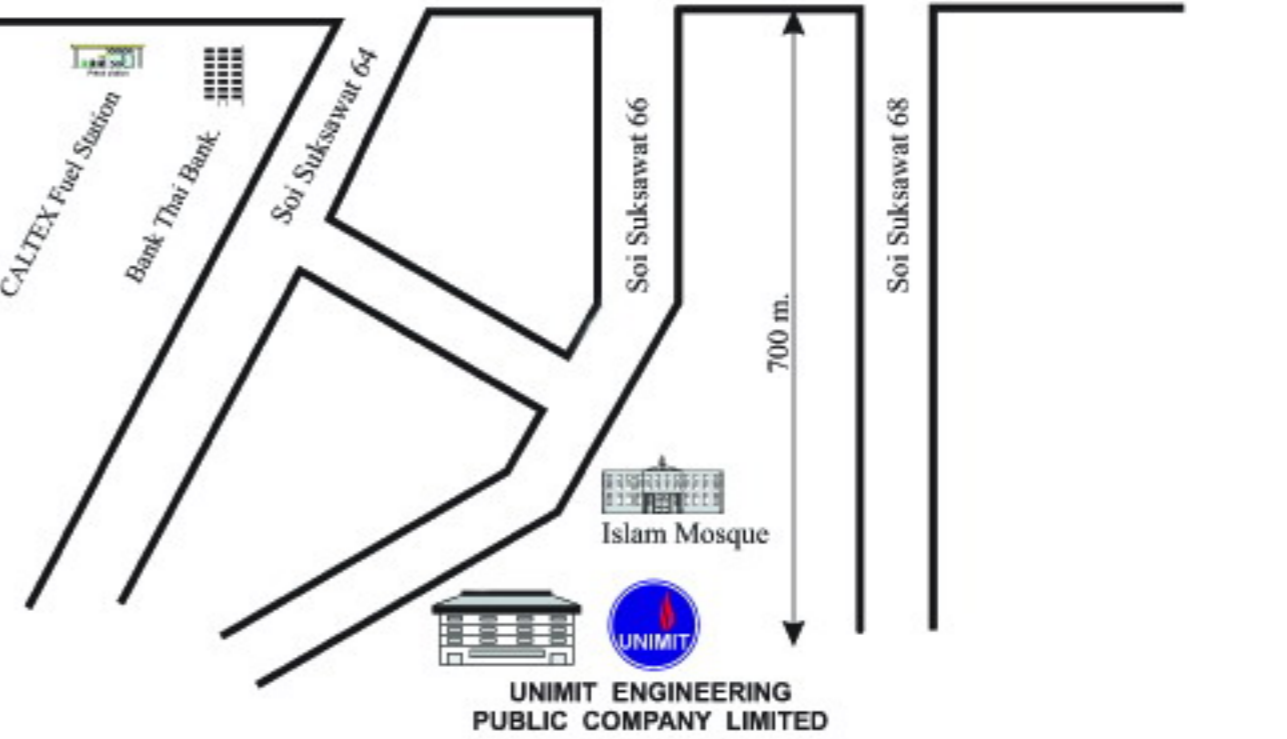

Bangkok Office

UNIMIT ENGINEERING PUBLIC COMPANY LIMITED
[Http://www.unimit.com](http://www.unimit.com)

UNIMIT ENGINEERING PUBLIC COMPANY LIMITED